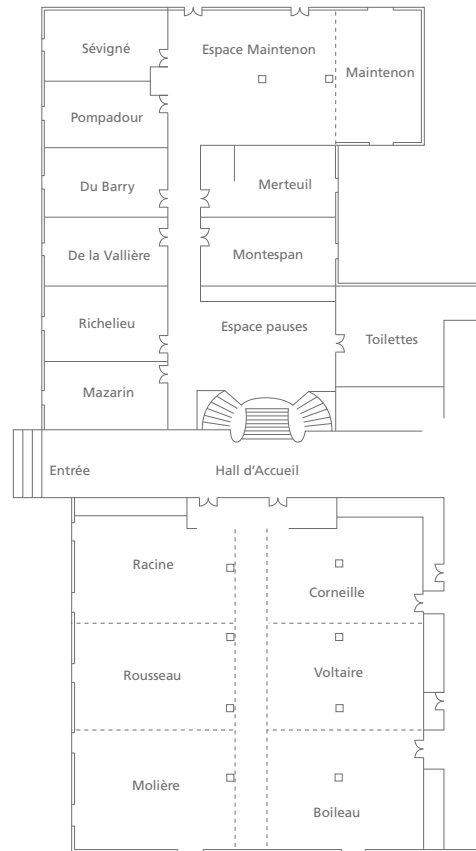

Le Centre de Conférences

SALONS	SUPERFICIE m²	DIMENSIONS mètres	HAUTEUR mètres	THÉÂTRE	CLASSE	U	BOARDROOM	COCKTAIL	BANQUET
Clémenceau	224	18,8 x 11,9	5,6	220	160	60	-	250	200
Hauteur sous lustres			2,8				-		
D'Alembert	60	10 x 7	2,8	50	-	-	-	50	30
La Verrière	115	15 x 6	5	-	-	-	-	100	70
Le Nôtre	93	12,2 x 7,6	2,6	65	40	30	-	-	-
Colbert	424	22,6 x 18,8	3,2	280	230	-	-	400	270
Molière / Rousseau / Racine	182	22,6 x 8	3,2	100	120	50	-	200	120
Molière	61	8 x 7,6	3,2	50	30	20	-	50	30
Rousseau	55	8 x 6,9	3,2	30	20	20	-	40	20
Racine	47	8 x 5,9	3,2	30	20	20	-	50	30
Boileau / Voltaire / Corneille	208	22,6 x 9,2	3,2	-	-	-	-	150	100
Boileau	70	9,2 x 7,6	3,2	30	-	20	-	40	20
Voltaire	63	9,2 x 6,9	3,2	30	-	20	-	40	20
Corneille	53	9,2 x 5,9	3,2	30	-	20	-	50	30
Pompadour / Sévigné	69	7,2 x 9,5	2,6	30	-	-	-	-	20
Pompadour	34	7,2 x 4,8	2,6	-	-	14	-	-	14
Sévigné	34	7,2 x 4,8	2,6	-	-	14	-	-	14
Richelieu / Mazarin	69	7,2 x 9,5	2,6	30	-	20	14	60	14
Richelieu	34	7,2 x 4,8	2,6	-	-	14	14	-	14
Mazarin	34	7,2 x 4,8	2,6	-	-	14	14	-	14
De la Vallière	34	7,2 x 4,8	2,6	-	-	14	14	-	14
Du Barry	34	7,2 x 4,8	2,6	-	-	14	14	-	14
Montespan	34	7,2 x 4,8	2,6	-	-	14	14	-	14
Merteuil	34	7,2 x 4,6	2,6	-	-	14	14	-	14
Maintenon	34	7,2 x 4,8	2,6	-	-	14	14	-	14
La Fontaine	270	19,2 x 19,7	2,6	-	-	-	-	250	140

Trianon Palace Versailles

1 Boulevard de la Reine · Versailles 78000 · France
Téléphone : +33 (0)1 30 84 50 00 · Fax : +33 (0)1 30 84 50 01
www.trianonpalace.com

hilton.fr