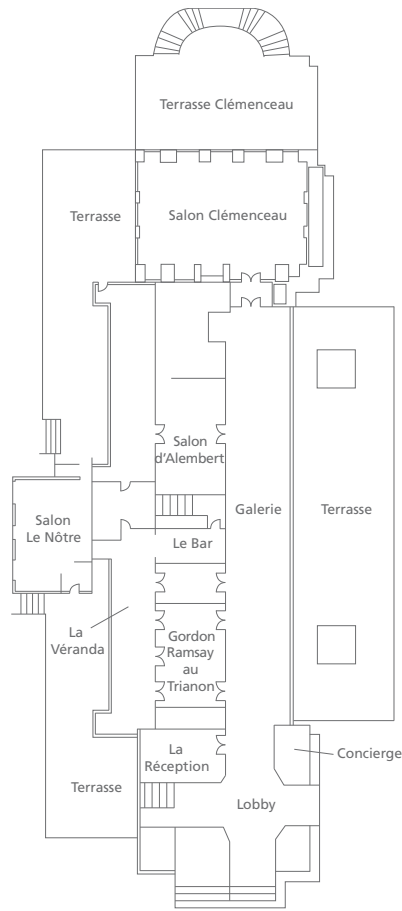

Les salons du Palace