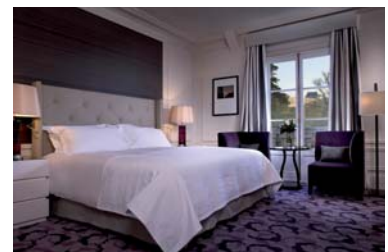

Restauration

- Le Chef étoilé Gordon Ramsay, mondialement connu, orchestre l'ensemble de la restauration du Trianon Palace : le restaurant gastronomique « Gordon Ramsay au Trianon », pour un voyage culinaire raffiné et d'inspiration française, la brasserie « La Véranda », le Gallery Bar, un lieu d'exception pour un apéritif ou un thé en fin d'après midi

Salons & Salles de réunion

- 19 salons modulables pour les événements hauts de gamme jusqu'à 300 convives : dîners de gala, défilés et opérations de relations publiques
- Salon Clémenceau avec une large terrasse dominant le parc
- Centre d'affaires disponible au Palace

Le Spa Guerlain

- Un espace de 2 800 m² dédié à la beauté, au bien-être et à la remise en forme
- 14 cabines de soins
- Piscine intérieure chauffée de 200 m² avec solarium
- Salle de remise en forme ouverte 24/24
- Salon de coiffure

Activités culturelles & sportives

- Nombreuses activités culturelles à proximité : Château de Versailles, Ecuries de Bartabas, Antiquaires
- 2 courts de tennis extérieurs
- Parcours de golf à proximité
- Parcours de jogging dans le parc du Château

Services personnalisés

- Concierges Clefs d'Or
- Room service 24h/24
- Blanchisserie et service de cirage de chaussures
- Parking privé et couvert de 200 places